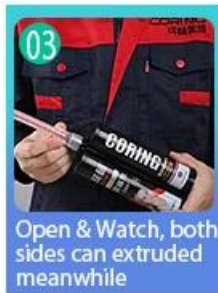

Varietas warna untuk pilihan Anda. Juga berikan warna khusus.

Memberikan Solusi Celah Ruang Utuh

Proses Konstruksi Singkat

Clean the tiles and keep it dry

Polish with tile wax except the glazed tile

Open & Watch, both sides can extruded meanwhile