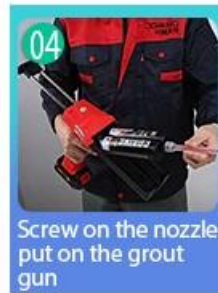

Alat berdekatan bersama profesional

Cutter Knife

Pointing trowel

Brush

Forming Stick

Perching Knife

Masking Tape

Stainless Steel Ball

Cleaning Awl

Keuntungan Perusahaan