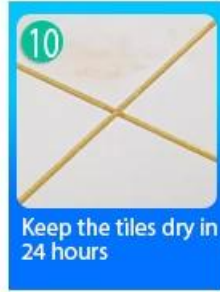

Alat berdekatan bersama profesional

Keuntungan Perusahaan