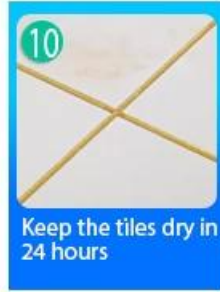

Alat Penekan Sendi Profesional

Keuntungan Perusahaan