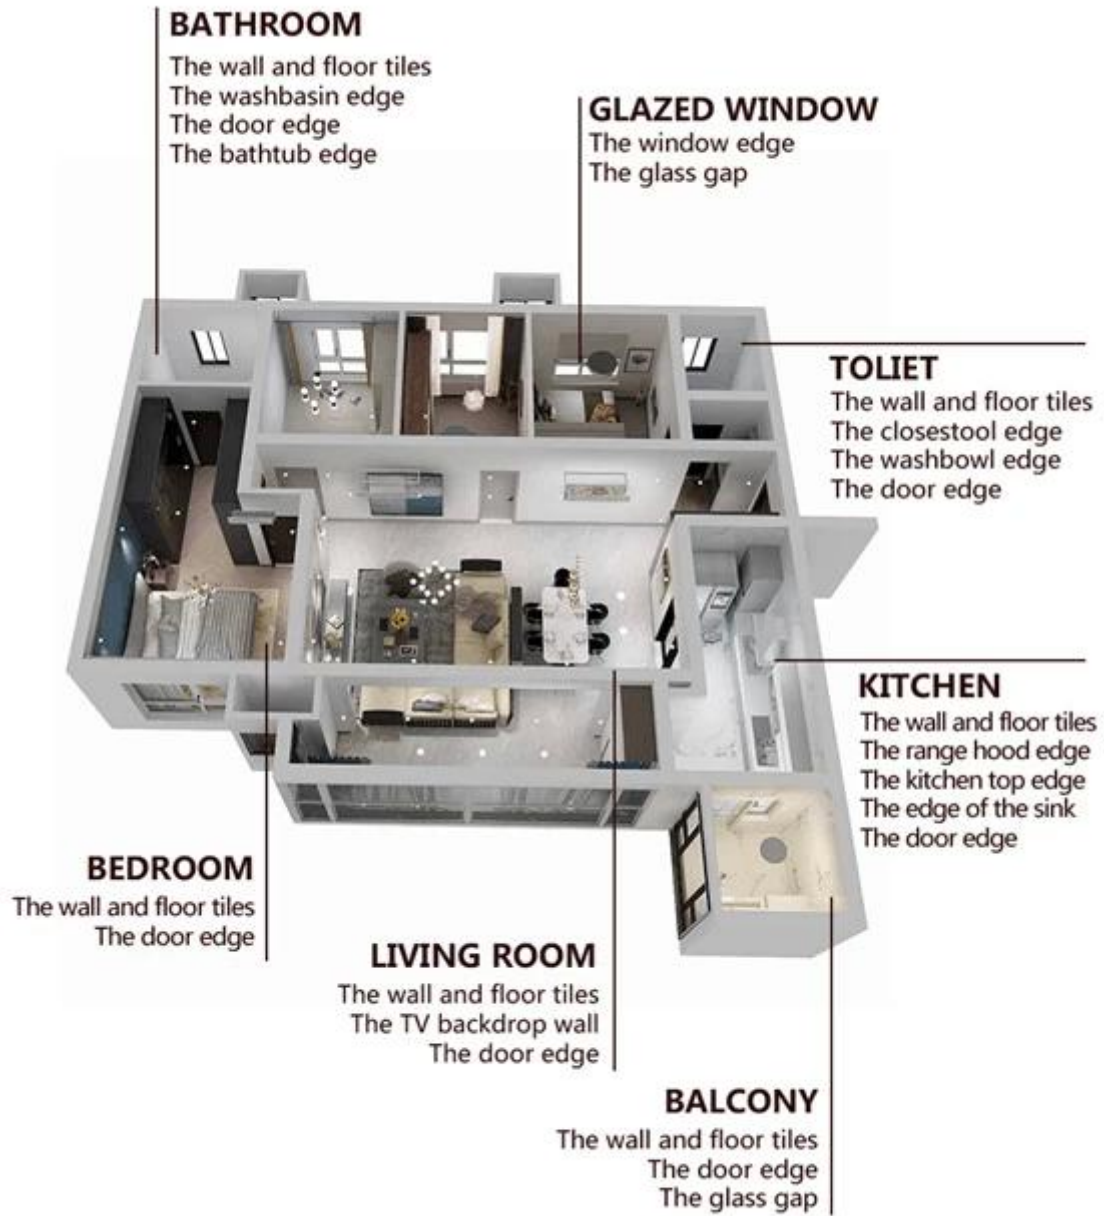

Nat ubin kelin adalah produk baru untuk dekorasi rumah, yang benar-benar bukan agen jahit. Ini bisa lebih baik digunakan pada sambungan ubin keramik, batu, kaca, ubin mosaik di dinding atau lantai di kamar mandi, dapur, kamar tidur dan sebagainya. Ini memiliki variasi warna yang bagus, kilau cerah dan permukaannya cerah seperti porselen setelah diawetkan. Pada saat yang sama, ini adalah bukti jamur, tahan lembab, ramah lingkungan, tidak beracun dan rasa bersih, menambahkan ion oksigen negatif untuk memurnikan udara. Lebih penting lagi, tanpa terus menerus terpapar sinar matahari dengan intensitas tinggi, produk tidak akan menguning, mudah dibersihkan dan tahan terhadap kotoran. Produk penelitian dan pengembangan bersama Australia untuk membuat kinerja yang lebih baik, dan melalui panduan kontrol kualitas strategis Akademi Ilmu Pengetahuan China, untuk membuat kualitas produk stabil. Kami adalah a **Produsen nat ubin Cina**, nat ubin kami sangat mudah untuk dibangun.

Varietas warna untuk pilihan Anda. Juga berikan warna khusus.

Memberikan Solusi Celah Ruang Utuh

Proses Konstruksi Singkat

Alat Penekan Sendi Profesional

Keuntungan Perusahaan

Tinjauan Pabrik

Garis Mesin Krim