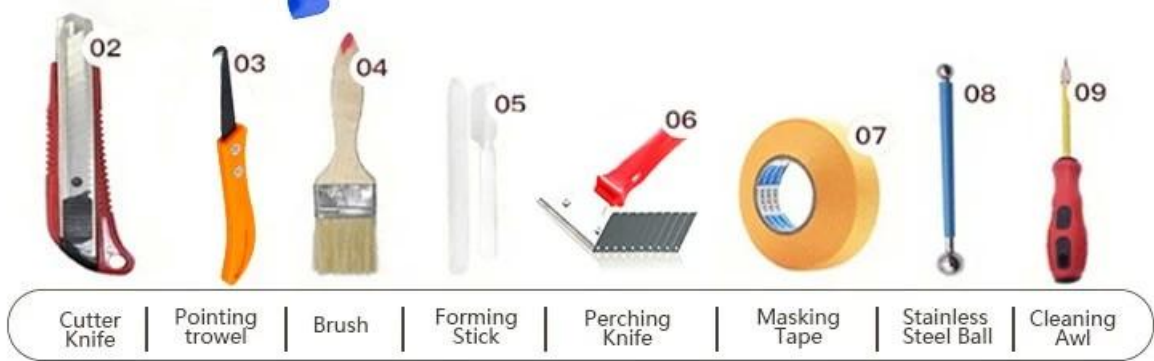

Alat Penekan Sendi Profesional

Keuntungan Perusahaan