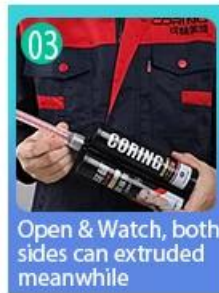

Varietas warna untuk pilihan Anda. Juga berikan warna khusus.

Berikan Solusi Kesenjangan Seluruh Kamar

Proses konstruksi singkat

Alat berdekatan bersama profesional

Cutter Knife

Pointing trowel

Brush

Forming Stick