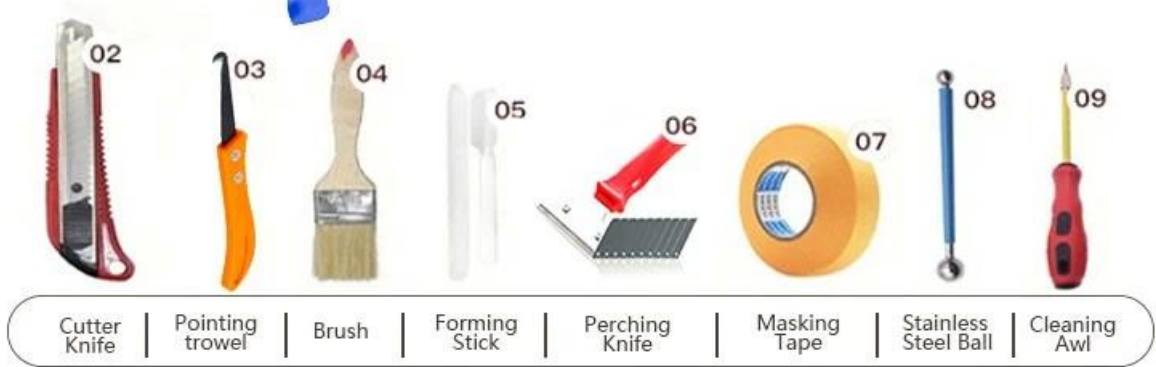

Keuntungan Perusahaan