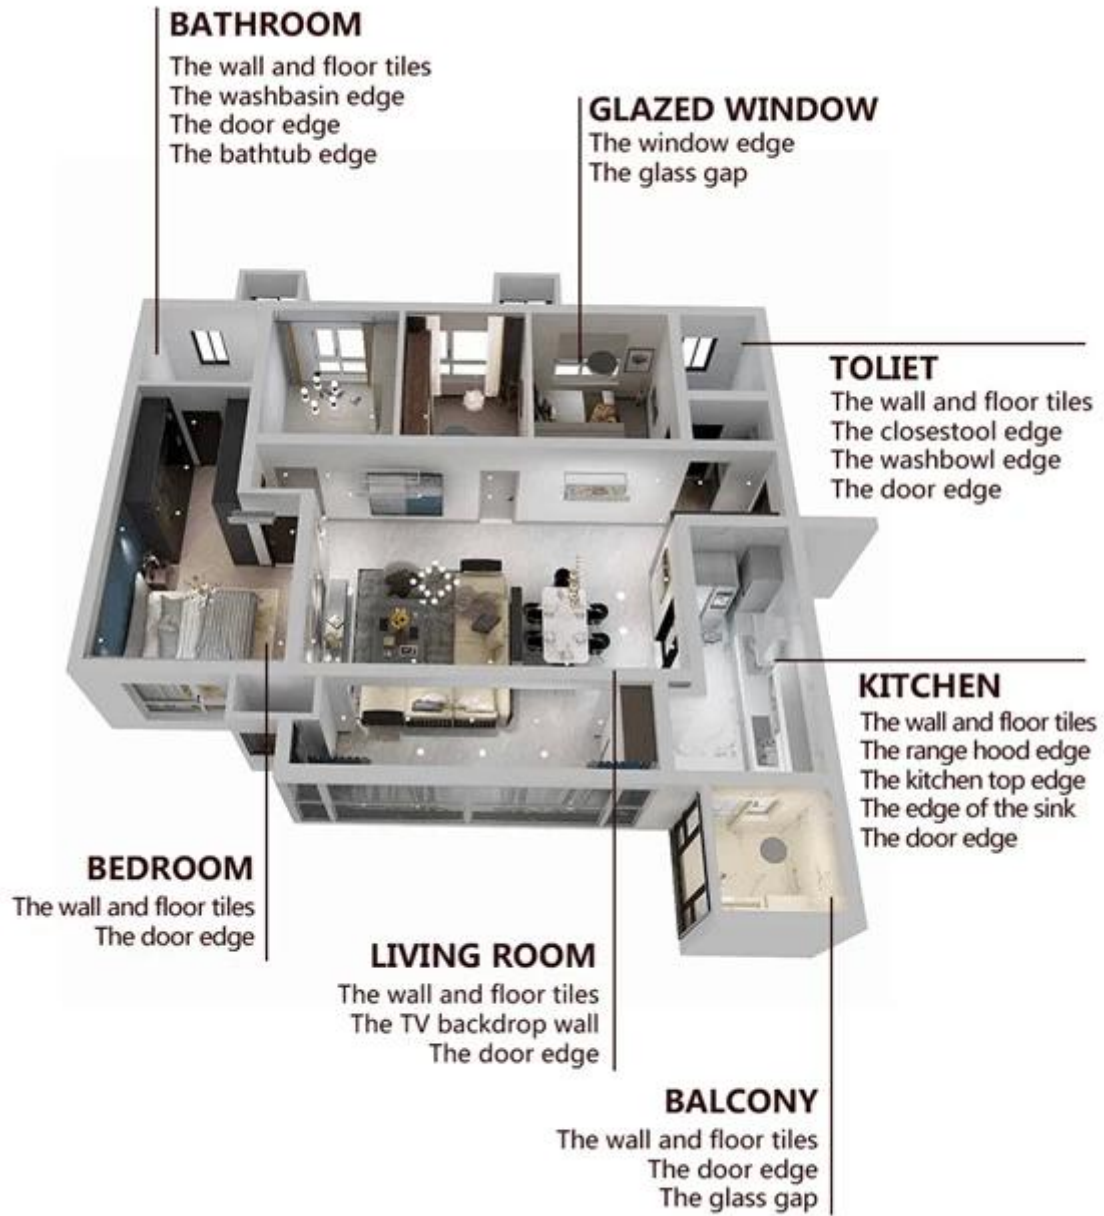

Nat ubin kelin adalah produk baru untuk dekorasi rumah, yang benar-benar bukan agen jahit. Ini bisa lebih baik digunakan pada sambungan ubin keramik, batu, kaca, ubin mosaik di dinding atau tepung di kamar mandi, dapur, kamar tidur dan sebagainya. Ini memiliki variasi warna yang bagus, kilau cerah dan permukaannya cerah seperti porselen setelah perawatan. Dibuat oleh yang terbaik **Pemasok sealant keramik Cina**-Kelin. Pada saat yang sama, ini adalah bukti jamur, tahan lembab, ramah lingkungan, tidak beracun dan rasa bersih, menambahkan ion oksigen negatif untuk memurnikan udara. Yang terpenting, tanpa terus menerus terpapar sinar matahari dengan intensitas tinggi, produk tidak akan menguning, mudah dibersihkan dan tahan terhadap kotoran. Produk penelitian dan pengembangan bersama Australia untuk membuat kinerja yang lebih baik, dan melalui panduan kontrol kualitas strategis Akademi Ilmu Pengetahuan China, untuk membuat kualitas produk stabil. Pembuatan nat ubin sangat mudah.

Varietas warna untuk pilihan Anda. Juga berikan warna khusus.

Memberikan Solusi Celah Ruang Utuh

Proses Konstruksi Singkat

Alat Penekan Sendi Profesional

Keuntungan Perusahaan

Tinjauan Pabrik

Garis Mesin Krim