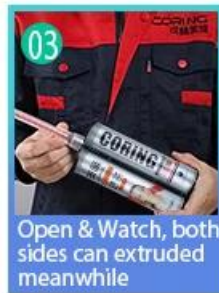

Alat Press Bersama Profesional

Keuntungan Perusahaan