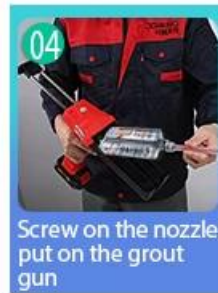

Alat Press Bersama Profesional

Keuntungan Perusahaan