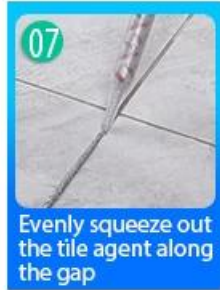

Alat Press Bersama Profesional

Keuntungan Perusahaan