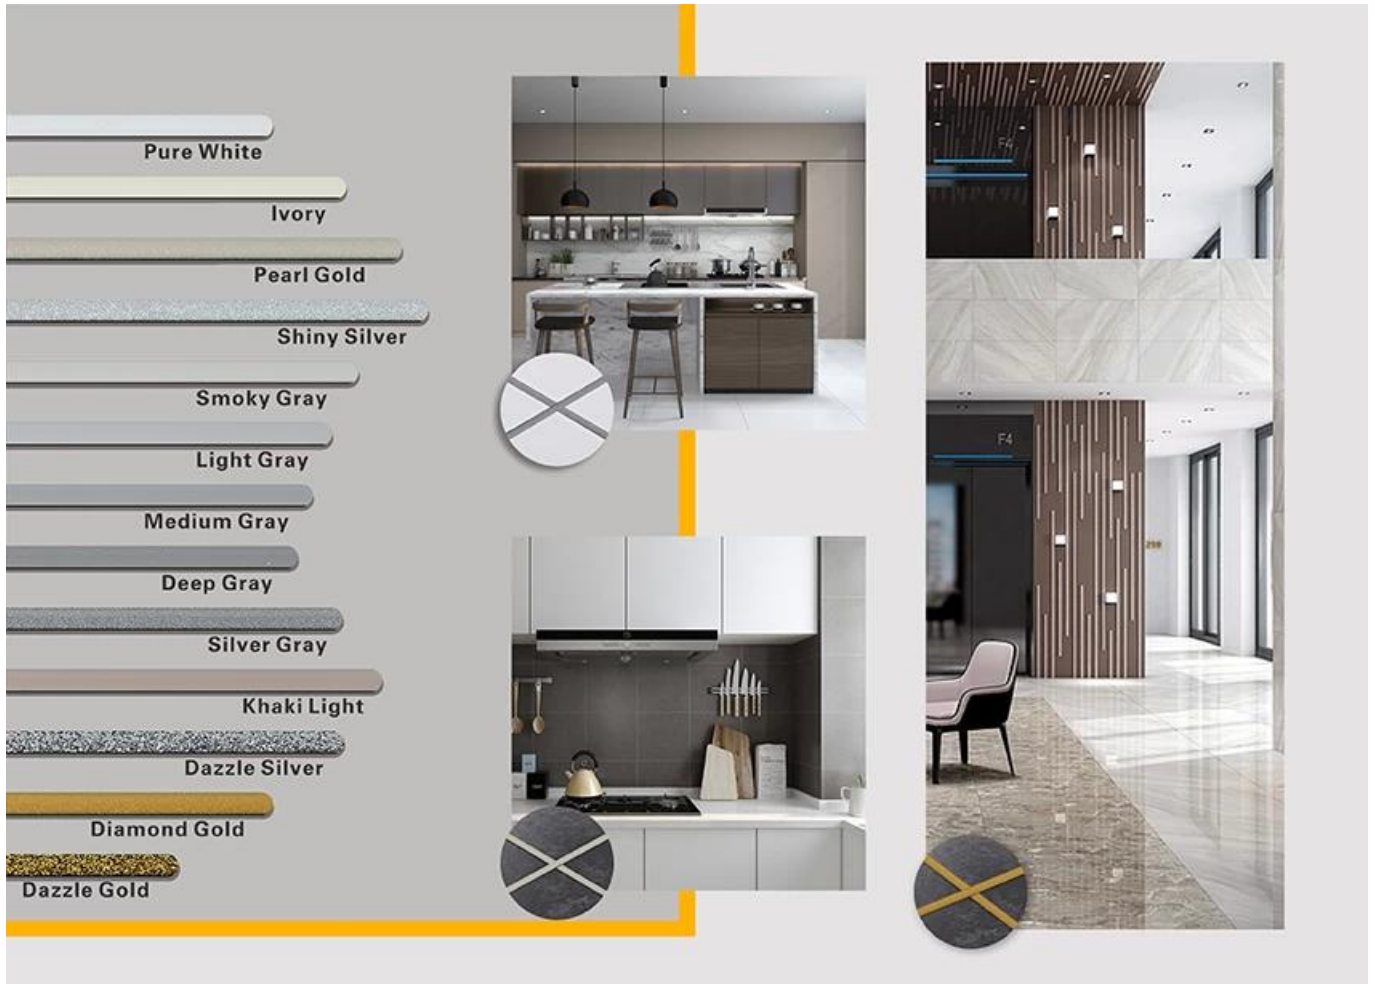

Kelin polyurea tile grout adalah produk guling baru. Karena POLYUREA sangat tahan aus, tahan korosi, kuning-tahan, tahan suhu tinggi dan kinerja unggul lainnya, ini banyak digunakan dalam industri militer, kedirgantaraan dan industri kapal. Produk kami sepenuhnya berbahan dasar polyure, bisa lebih baik digunakan pada sambungan ubin keramik, batu, kaca, ubin mozaik di dinding atau tepung indoor & outdoor. Ini memiliki karakteristik khusus: bukti kelembaban permanen, lebih ramah lingkungan, cepat sembuh, menghemat tenaga kerja dan tidak pernah menghitamkan, yang merupakan keuntungan terbesarnya. Selain itu, ia mengeras dengan cepat, konstruksi dan tepi bersih pada hari yang sama, menghemat waktu dan biaya tenaga kerja. Lebih penting lagi, ini dapat dibangun di permukaan subbase basah, yang sangat memecahkan masalah yang tidak dapat dibangun karena iklim dan alasan lainnya. Produk penelitian dan pengembangan bersama Australia untuk membuat kinerja yang lebih baik, dan melalui panduan kontrol kualitas strategis Akademi Ilmu Pengetahuan China, untuk membuat produk "kualitas stabil. Silakan pilih [Produsen nat ubin poliurea Cina](#)-Kelin.

Varietas warna untuk pilihan Anda. Juga berikan warna khusus.

Fitur Grout Ubin Dasar Polyurea

Memberikan Solusi Celah Ruang Utuh

Proses Konstruksi Singkat

Alat Penekan Bersama Profesional

Keuntungan Perusahaan