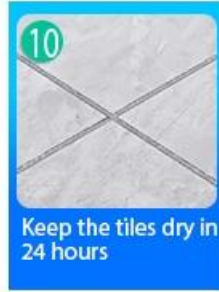

Varietas warna untuk pilihan Anda. Juga menyediakan warna khusus.

Fitur Grout Ubin Dasar Polyurea

Berikan Solusi Celah Seluruh Kamar

Proses Konstruksi Singkat

Alat Penekanan Bersama Profesional

Keuntungan Perusahaan