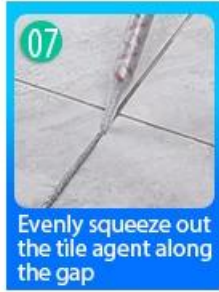

Alat Penekanan Bersama Profesional

Keuntungan Perusahaan