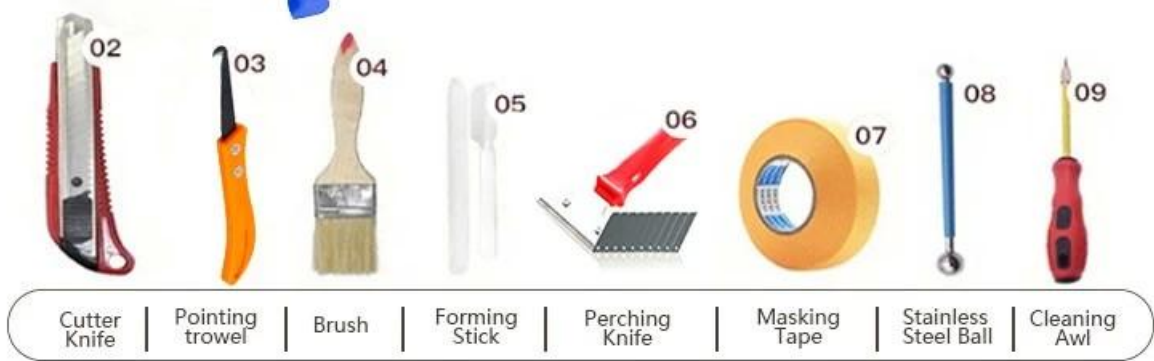

Varietas warna untuk pilihan Anda. Juga berikan warna khusus.

Fitur Grout Ubin Dasar Polyurea

Memberikan Solusi Celah Ruang Utuh

Proses Konstruksi Singkat

Alat Penekan Bersama Profesional

Keuntungan Perusahaan