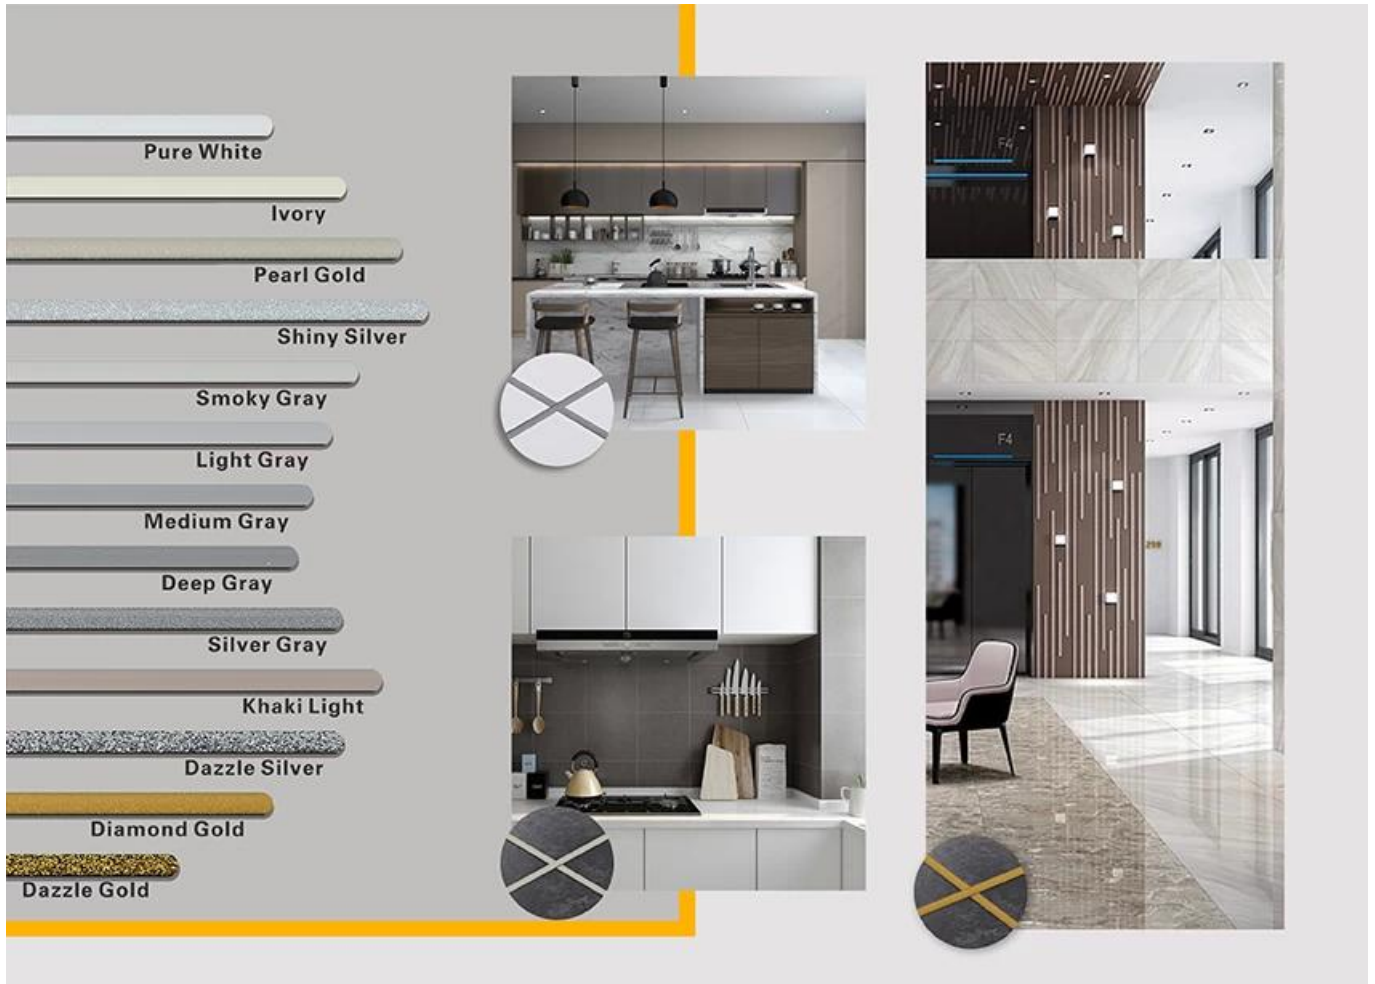

Kelin polyurea tile grout adalah produk guling baru. Karena POLYUREA sangat tahan aus, tahan korosi, tahan kuning, tahan suhu tinggi, dan kinerja unggul lainnya, POLYUREA banyak digunakan dalam industri militer, industri kedirgantaraan, dan kapal. Produk kami sepenuhnya berbahan dasar polyure, bisa lebih baik digunakan pada sambungan ubin keramik, batu, kaca, ubin mozaik di dinding atau tepung indoor & outdoor. Ini memiliki karakteristik khusus: bukti kelembaban permanen, lebih ramah lingkungan, cepat sembuh, menghemat tenaga kerja dan tidak pernah menghitamkan, yang merupakan keuntungan terbesarnya. Selain itu, ia mengeras dengan cepat, konstruksi dan tepi bersih pada hari yang sama, menghemat waktu dan biaya tenaga kerja. Lebih penting lagi, ini dapat dibangun di permukaan subbase basah, yang sangat memecahkan masalah yang tidak dapat dibangun karena iklim dan alasan lainnya. Produk penelitian dan pengembangan Australia bersama untuk membuat kinerja yang lebih baik, dan melalui panduan pengendalian kualitas strategis Akademi Ilmu Pengetahuan China, untuk membuat produk "kualitas stabil. Kami adalah yang tepercaya [Grosir aditif ubin Cina](#).

Varietas warna untuk pilihan Anda. Juga berikan warna khusus.

Fitur Grout Ubin Dasar Polyurea

Memberikan Solusi Celah Ruang Utuh

Proses Konstruksi Singkat

Alat Penekan Bersama Profesional

Keuntungan Perusahaan