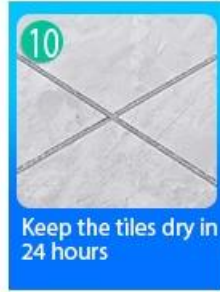

Varietas warna untuk pilihan Anda. Juga berikan warna khusus.

Fitur grout ubin dasar poliurea

Berikan Solusi Kesenjangan Seluruh Kamar

Proses konstruksi singkat

Alat yang mendesak bersama profesional

Keuntungan Perusahaan