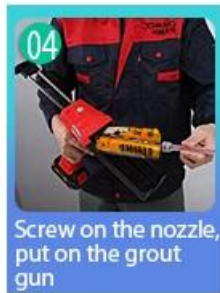

Alat yang mendesak bersama profesional

Keuntungan Perusahaan