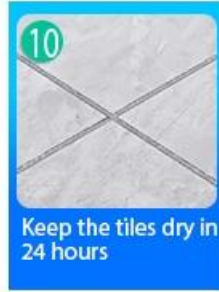

Varietas warna untuk pilihan Anda. Juga berikan warna khusus.

Fitur Grout Ubin Dasar Polyurea

Memberikan Solusi Celah Ruang Utuh

Proses Konstruksi Singkat

Alat Penekan Bersama Profesional

Keuntungan Perusahaan