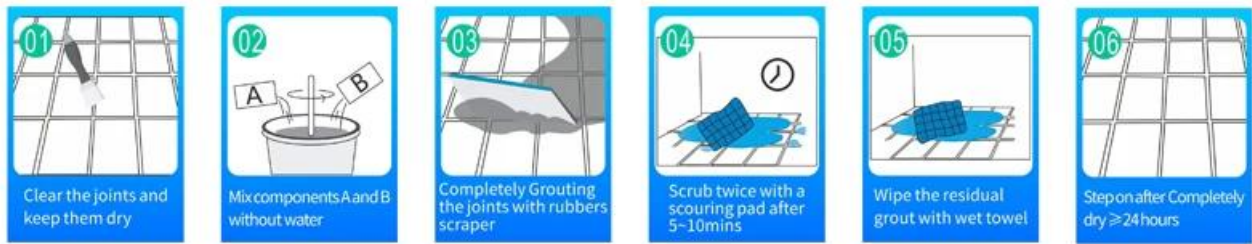

Perekat epoksi yang ditularkan melalui air Kelin adalah produk lingkungan kelas atas. Tekstur matte, memberi Anda gaya dekoratif mewah yang sederhana, dan permukaan sambungan terlihat sangat cocok dengan ubin keramik. Varietas warna, biarkan tempat dekorasi Anda berkilau. Kursus subbase resin epoksi ditularkan melalui air membuat produk benar-benar ramah lingkungan. Pasir alami yang dikalsinasi pada suhu tinggi membuat warnanya lebih alami dan indah serta tidak pernah pudar. Produk bisa lebih baik digunakan pada sambungan ubin keramik, batu, kaca, ubin mosaik di dinding atau tepung di kamar mandi, dapur, kamar tidur dan sebagainya. Ini adalah produk preferensi dalam dekorasi keluarga, menambahkan ion oksigen negatif untuk memurnikan udara. Produk penelitian dan pengembangan bersama Australia untuk membuat kinerja yang lebih baik, dan melalui panduan kontrol kualitas strategis Akademi Ilmu Pengetahuan China, untuk membuat kualitas produk stabil. Pabrik nat kelin-memenuhi semua kebutuhan Anda untuk produk grouting.

**Varietas warna untuk pilihan Anda. Juga berikan warna khusus.**

- Off White
- Gainsboro
- Grayish
- Medium Gray
- Dull Gray
- Silver Gray
- Metal Gray
- Starry Gray
- Luxury Gray
- Slate Gray
- Greyish Green
- Yellow Gray
- Brownness
- Terra Brown
- Glacier White
- Calaeatta
- Pearl Gold
- Primrose Yellow
- Shiny Gold
- Buff Beige
- Grayish Yellow
- Yellowish Brown
- Soft Khaki
- Olive Brown
- Brown
- Reddish Brown
- Dark Brown
- Rock Black

Memberikan Solusi Celah Ruang Utuh

**Proses Konstruksi Singkat**