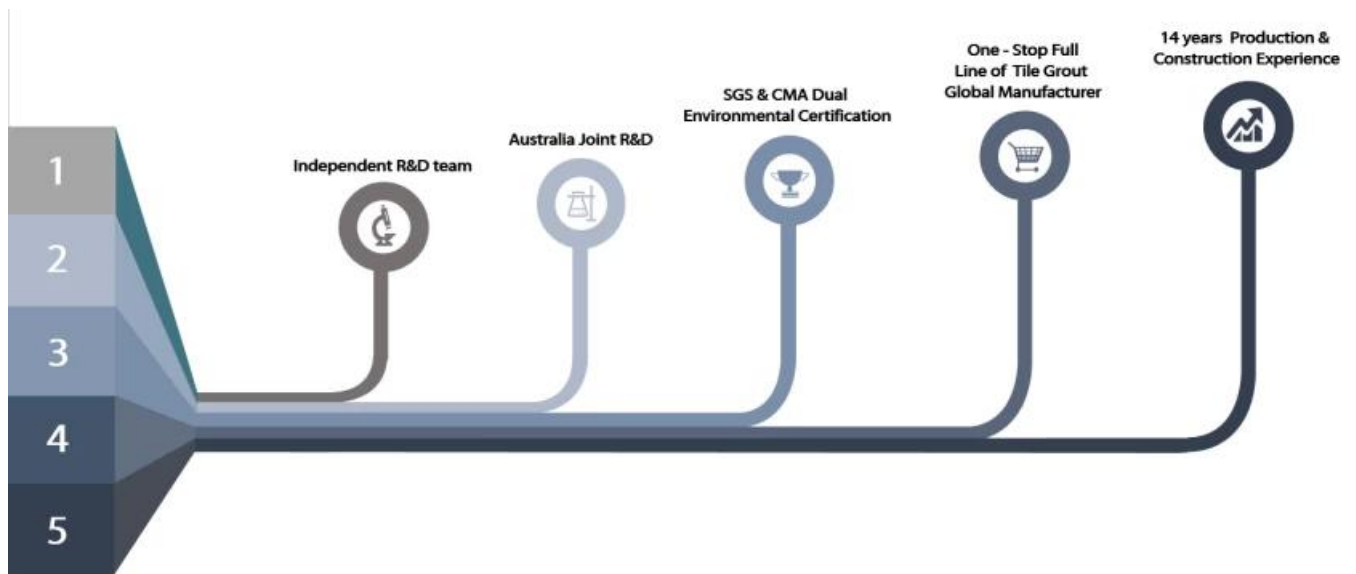

Keuntungan Perusahaan