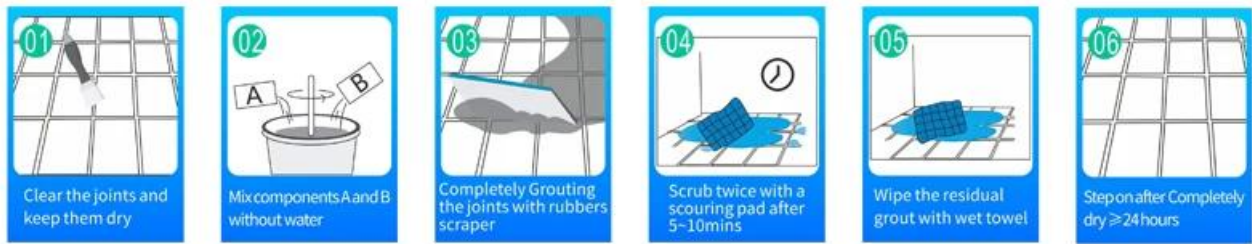

Perekat epoksi yang ditularkan melalui air Kelin adalah produk lingkungan kelas atas. Dibuat oleh Kelin Cina produsen perekat epoksi waterbom. Tekstur matte, memberi Anda gaya dekoratif mewah sederhana, dan permukaan sambungan terlihat sangat cocok dengan ubin keramik. Varietas warna, biarkan tempat dekorasi Anda berkilau. Kursus subbase resin epoksi ditularkan melalui air membuat produk benar-benar ramah lingkungan. Pasir alami yang dikalsinasi pada suhu tinggi membuat warnanya lebih alami dan indah serta tidak pernah pudar. Produk bisa lebih baik digunakan pada sambungan ubin keramik, batu, kaca, ubin mosaik di dinding atau tepung di kamar mandi, dapur, kamar tidur dan sebagainya. Ini adalah produk preferensi dalam dekorasi keluarga, menambahkan ion oksigen negatif untuk memurnikan udara. Produk penelitian dan pengembangan bersama Australia untuk membuat kinerja yang lebih baik, dan melalui panduan kontrol kualitas strategis Akademi Ilmu Pengetahuan China, untuk membuat kualitas produk stabil.

**Varietas warna untuk pilihan Anda. Juga berikan warna khusus.**

**Memberikan Solusi Celah Ruang Utuh**

**Proses Konstruksi Singkat**