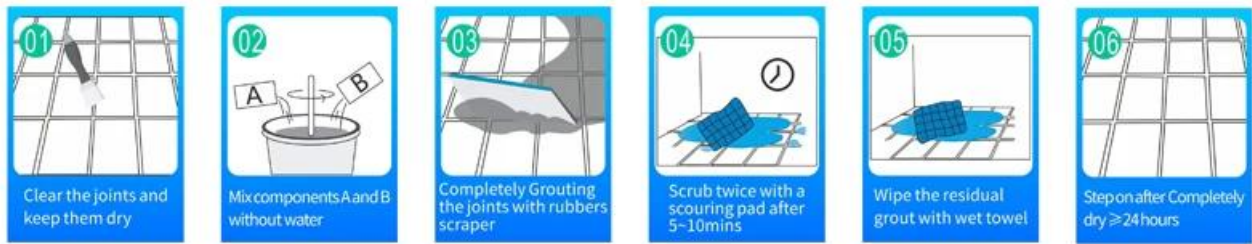

Perekat epoksi yang ditularkan melalui air Kelin adalah produk lingkungan kelas atas. Tekstur matte, memberi Anda gaya dekoratif mewah sederhana, dan permukaan sambungan terlihat sangat cocok dengan ubin keramik. Varietas warna, biarkan tempat dekorasi Anda berkilau. Kursus subbase resin epoksi ditularkan melalui air membuat produk benar-benar ramah lingkungan. Pasir alami yang dikalsinasi pada suhu tinggi membuat warnanya lebih alami dan indah serta tidak pernah pudar. Produk bisa lebih baik digunakan pada sambungan ubin keramik, batu, kaca, ubin mosaik di dinding atau tepung di kamar mandi, dapur, kamar tidur dan sebagainya. Ini adalah produk preferensi dalam dekorasi keluarga, menambahkan ion oksigen negatif untuk memurnikan udara. Produk penelitian dan pengembangan bersama Australia untuk membuat kinerja yang lebih baik, dan melalui panduan kontrol kualitas strategis Akademi Ilmu Pengetahuan China, untuk membuat kualitas produk stabil. [Pemasok agen jahit Cina](#)-Kelin, pilihan, hati yang tak terbatas.

Varietas warna untuk pilihan Anda. Juga berikan warna khusus.

- Off White
- Gainsboro
- Grayish
- Medium Gray
- Dull Gray
- Silver Gray
- Metal Gray
- Starry Gray
- Luxury Gray
- Slate Gray
- Greyish Green
- Yellow Gray
- Brownness
- Terra Brown
- Glacier White
- Calaeatta
- Pearl Gold
- Primrose Yellow
- Shiny Gold
- Buff Beige
- Grayish Yellow
- Yellowish Brown
- Soft Khaki
- Olive Brown
- Brown
- Reddish Brown
- Dark Brown
- Rock Black

Memberikan Solusi Celah Ruang Utuh

Proses Konstruksi Singkat

Alat Penekan Sendi Profesional

Keuntungan Perusahaan

Tinjauan Pabrik

Garis Mesin Krim

Mesin Uji

Jalur Produksi Batching