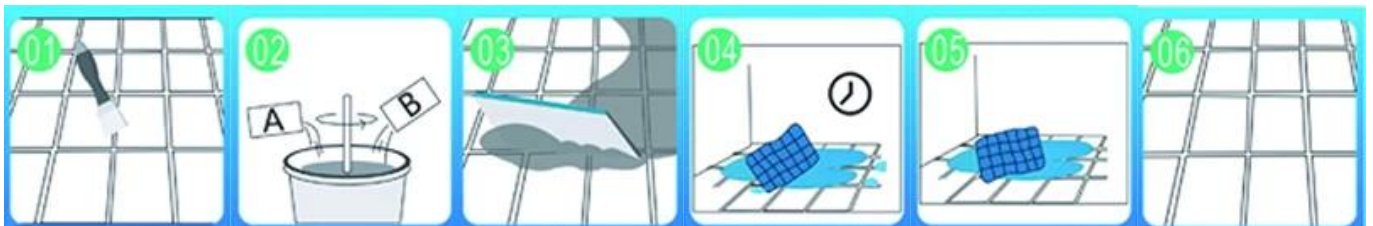

Proses konstruksi singkat

01
Membersihkan sendi. dan simpan mereka kering.

02
Campur komponen A dan B. tanpa air.

03
Sepenuhnya nat.ing. NS Sendi dengan karet pengikis.

04
Scrub dua kali dengan a Scouring Pad sesudahnya 5-10mins.

05
Seka sisa grout dengan basah handuk.

06
Stepon setelahnya sama sekali kering ≥ 24 . jam.