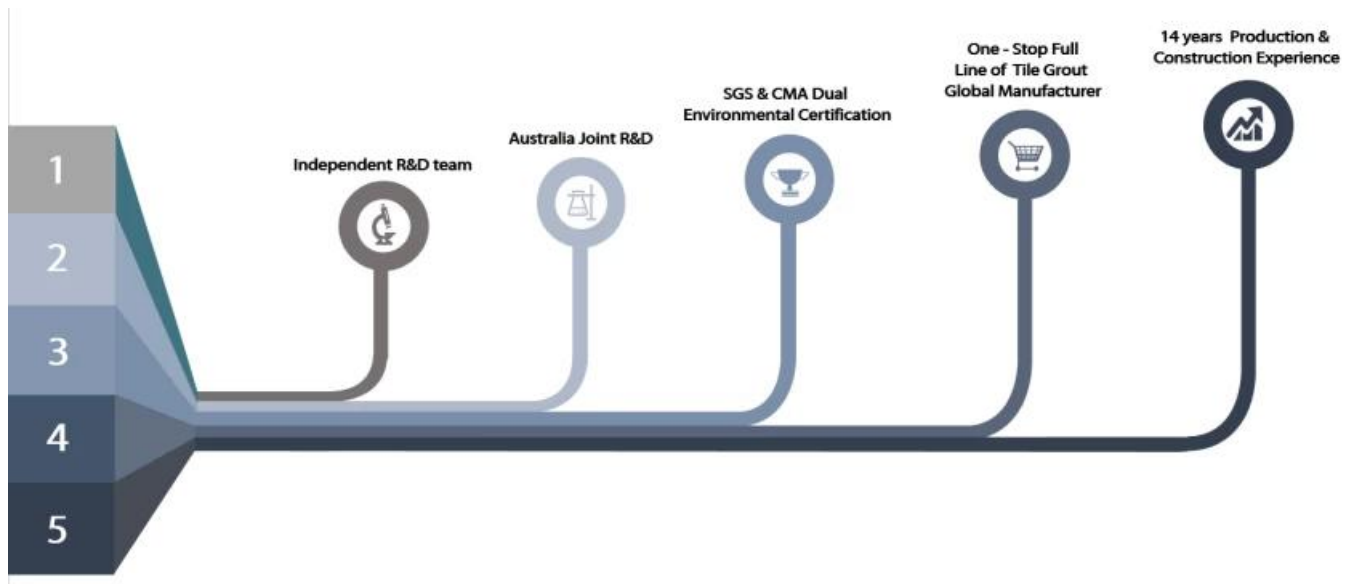

Keuntungan Perusahaan

Pabrik Ikhtisar