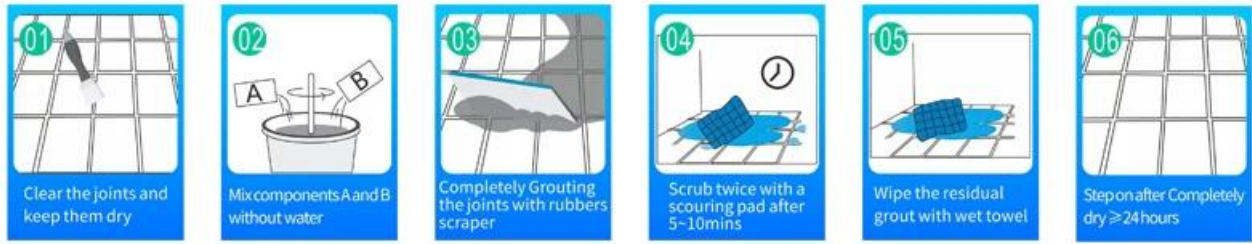

Perekat epoksi yang ditularkan melalui air Kelin adalah produk lingkungan kelas atas. Tekstur matte, memberi Anda gaya dekoratif mewah sederhana, dan permukaan sambungan terlihat sangat cocok dengan ubin keramik. Varietas warna, biarkan tempat dekorasi Anda berkilau. Kursus subbase resin epoksi ditularkan melalui air membuat produk benar-benar ramah lingkungan. Pasir alami yang dikalsinasi pada suhu tinggi membuat warnanya lebih alami dan indah serta tidak pernah pudar. Produk bisa lebih baik digunakan pada sambungan ubin keramik, batu, kaca, ubin mosaik di dinding atau tepung di kamar mandi, dapur, kamar tidur dan sebagainya. Ini adalah produk preferensi dalam dekorasi keluarga, menambahkan ion oksigen negatif untuk memurnikan udara. Produk penelitian dan pengembangan bersama Australia untuk membuat kinerja yang lebih baik, dan melalui panduan kontrol kualitas strategis Akademi Ilmu Pengetahuan China, untuk membuat kualitas produk stabil. Jika Anda memilih **grosir nat epoksi**, pilihlah Kelin.

Varietas warna untuk pilihan Anda. Juga berikan warna khusus.

- Off White
- Gainsboro
- Grayish
- Medium Gray
- Dull Gray
- Silver Gray
- Metal Gray
- Starry Gray
- Luxury Gray
- Slate Gray
- Greyish Green
- Yellow Gray
- Brownness
- Terra Brown
- Glacier White
- Calaeatta
- Pearl Gold
- Primrose Yellow
- Shiny Gold
- Buff Beige
- Grayish Yellow
- Yellowish Brown
- Soft Khaki
- Olive Brown
- Brown
- Reddish Brown
- Dark Brown
- Rock Black

Memberikan Solusi Celah Ruang Utuh

Proses Konstruksi Singkat

Alat Penekan Sendi Profesional

Keuntungan Perusahaan

Tinjauan Pabrik

Garis Mesin Krim

Mesin Uji

Lini Produksi Batching