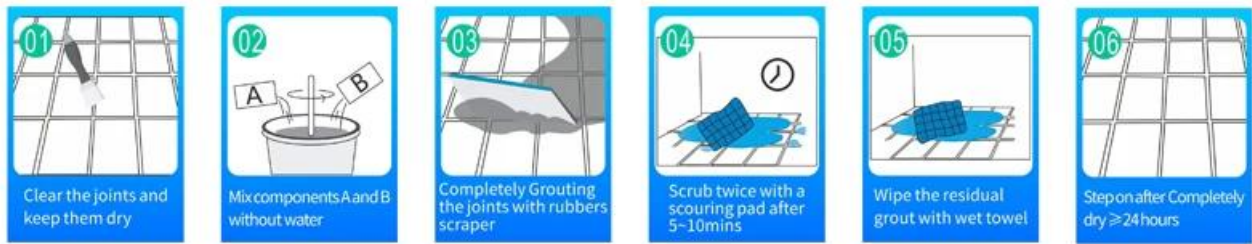

Perekat Epoxy Kelin Waterborne adalah produk lingkungan kelas atas. Matte Texture, memberi Anda gaya dekoratif mewah berkunci rendah, dan permukaan bersama terlihat sangat cocok dengan ubin keramik. Varietas warna, biarkan tempat dekorasi Anda berkilau. Kursus subbase dari resin epoksi air menyerbu membuat produk tersebut benar-benar ramah lingkungan. Pasir alami yang dikalsinasi pada suhu tinggi membuat warna lebih alami dan indah dan tidak pernah pudar. Produk dapat lebih baik digunakan dalam sambungan ubin keramik, batu, kaca, ubin mosaik di dinding atau tepung di kamar mandi, dapur, kamar tidur dan sebagainya. Ini adalah produk preferensi dalam dekorasi keluarga, menambahkan ion oksigen negatif untuk memurnikan udara. Australia Produk penelitian dan pengembangan bersama untuk membuat kinerja yang lebih baik, dan melalui Akademi Ilmu Pengetahuan Cina Panduan Kualitas Strategis, untuk membuat kualitas produk stabil. Jika Anda sedang mencari pemasok berkualitas, silakan pilih [Pemasok grout epoksi epoksi kelin](#).

Varietas warna untuk pilihan Anda. Juga berikan warna khusus.

- Off White
- Gainsboro
- Grayish
- Medium Gray
- Dull Gray
- Silver Gray
- Metal Gray
- Starry Gray
- Luxury Gray
- Slate Gray
- Greyish Green
- Yellow Gray
- Brownness
- Terra Brown
- Glacier White
- Calaeatta
- Pearl Gold
- Primrose Yellow
- Shiny Gold
- Buff Beige
- Grayish Yellow
- Yellowish Brown
- Soft Khaki
- Olive Brown
- Brown
- Reddish Brown
- Dark Brown
- Rock Black

Berikan Solusi Kesenjangan Seluruh Kamar

Proses konstruksi singkat

Alat berdekatan bersama profesional

Keuntungan Perusahaan

Pabrik Ikhtisar

Garis mesin creaming.

Mesin pengujian

Batching Production Line.