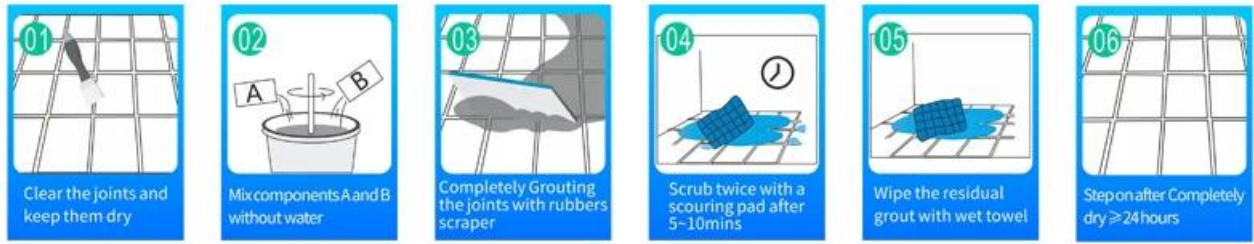

Perekat epoksi yang ditularkan melalui air Kelin adalah produk lingkungan kelas atas. Kami juga a **Cina produsen perekat epoksi waterbom**. Tekstur matte, memberi Anda gaya dekoratif mewah sederhana, dan permukaan sambungan terlihat sangat cocok dengan ubin keramik. Kursus subbase resin epoksi ditularkan melalui air membuat produk benar-benar ramah lingkungan. Pasir alami yang dikalsinasi pada suhu tinggi membuat warnanya lebih alami dan indah serta tidak pernah pudar. Produk bisa lebih baik digunakan pada sambungan ubin keramik, batu, kaca, ubin mosaik di dinding atau tepung di kamar mandi, dapur, kamar tidur dan sebagainya. Ini adalah produk preferensi dalam dekorasi keluarga, menambahkan ion oksigen negatif untuk memurnikan udara. Produk penelitian dan pengembangan bersama Australia untuk membuat kinerja yang lebih baik, dan melalui panduan kontrol kualitas strategis Akademi Ilmu Pengetahuan China, untuk membuat kualitas produk stabil.

Varietas warna untuk pilihan Anda. Juga berikan warna khusus.

- Off White
- Gainsboro
- Grayish
- Medium Gray
- Dull Gray
- Silver Gray
- Metal Gray
- Starry Gray
- Luxury Gray
- Slate Gray
- Greyish Green
- Yellow Gray
- Brownness
- Terra Brown
- Glacier White
- Calaeatta
- Pearl Gold
- Primrose Yellow
- Shiny Gold
- Buff Beige
- Grayish Yellow
- Yellowish Brown
- Soft Khaki
- Olive Brown
- Brown
- Reddish Brown
- Dark Brown
- Rock Black

Memberikan Solusi Celah Ruang Utuh

Proses Konstruksi Singkat

Alat Penekan Sendi Profesional

Keuntungan Perusahaan

Tinjauan Pabrik

Garis Mesin Krim

Mesin Uji

Jalur Produksi Batching