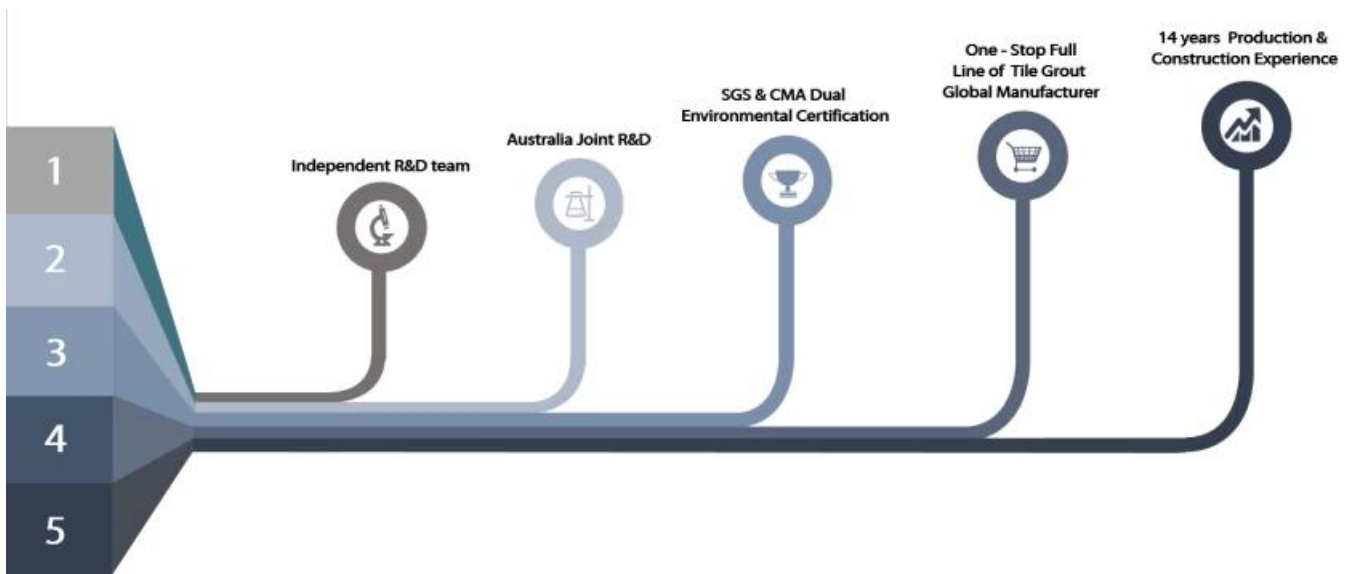

Perekat epoksi yang ditularkan melalui air Kelin adalah produk lingkungan kelas atas. Kami juga a **Cina produsen perekat epoksi waterbom**. Tekstur matte, memberi Anda gaya dekoratif mewah sederhana, dan permukaan sambungan terlihat sangat cocok dengan ubin keramik. Kursus subbase resin epoksi ditularkan melalui air membuat produk benar-benar ramah lingkungan. Pasir alami yang dikalsinasi pada suhu tinggi membuat warnanya lebih alami dan indah serta tidak pernah pudar. Produk bisa lebih baik digunakan pada sambungan ubin keramik, batu, kaca, ubin mosaik di dinding atau tepung di kamar mandi, dapur, kamar tidur dan sebagainya. Ini adalah produk preferensi dalam dekorasi keluarga, menambahkan ion oksigen negatif untuk memurnikan udara. Produk penelitian dan pengembangan bersama Australia untuk membuat kinerja yang lebih baik, dan melalui panduan kontrol kualitas strategis Akademi Ilmu Pengetahuan China, untuk membuat kualitas produk stabil.

Memberikan Solusi Celah Ruang Utuh

Proses Konstruksi Singkat

Alat Penekan Sendi Profesional

Keuntungan Perusahaan

Tinjauan Pabrik

Garis Mesin Krim

Mesin Uji

Jalur Produksi Batching