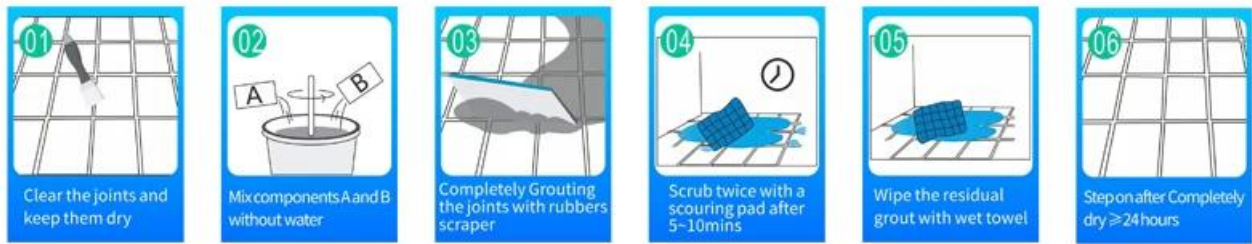

Perekat Epoxy Kelin Waterborne adalah produk lingkungan kelas atas. Matte Texture, memberi Anda gaya dekoratif mewah berkunci rendah, dan permukaan bersama terlihat sangat cocok dengan ubin keramik. Varietas warna, biarkan tempat dekorasi Anda berkilau. Kursus subbase dari resin epoksi air menyerbu membuat produk tersebut benar-benar ramah lingkungan. Pasir alami yang dikalsinasi pada suhu tinggi membuat warna lebih alami dan indah dan tidak pernah pudar. Produk dapat lebih baik digunakan dalam sambungan ubin keramik, batu, kaca, ubin mosaik di dinding atau tepung di kamar mandi, dapur, kamar tidur dan sebagainya. Ini adalah produk preferensi dalam dekorasi keluarga, menambahkan ion oksigen negatif untuk memurnikan udara. Australia Produk penelitian dan pengembangan bersama untuk membuat kinerja yang lebih baik, dan melalui Akademi Ilmu Pengetahuan Cina Panduan Kualitas Strategis, untuk membuat kualitas produk stabil. Jika Anda memilih [pabrik grout ubin](#), Silakan pilih Kelin.

Varietas warna untuk pilihan Anda. Juga berikan warna khusus.

- Off White
- Gainsboro
- Grayish
- Medium Gray
- Dull Gray
- Silver Gray
- Metal Gray
- Starry Gray
- Luxury Gray
- Slate Gray
- Greyish Green
- Yellow Gray
- Brownness
- Terra Brown
- Glacier White
- Calaeatta
- Pearl Gold
- Primrose Yellow
- Shiny Gold
- Buff Beige
- Grayish Yellow
- Yellowish Brown
- Soft Khaki
- Olive Brown
- Brown
- Reddish Brown
- Dark Brown
- Rock Black

Berikan Solusi Kesenjangan Seluruh Kamar

Proses konstruksi singkat

Alat berdekatan bersama profesional

Keuntungan Perusahaan

Pabrik Ikhtisar

Garis mesin creaming.

Mesin pengujian

Batching Production Line.