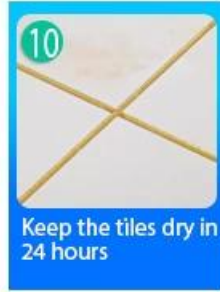

Alat berdekatan bersama profesional

Keuntungan Perusahaan