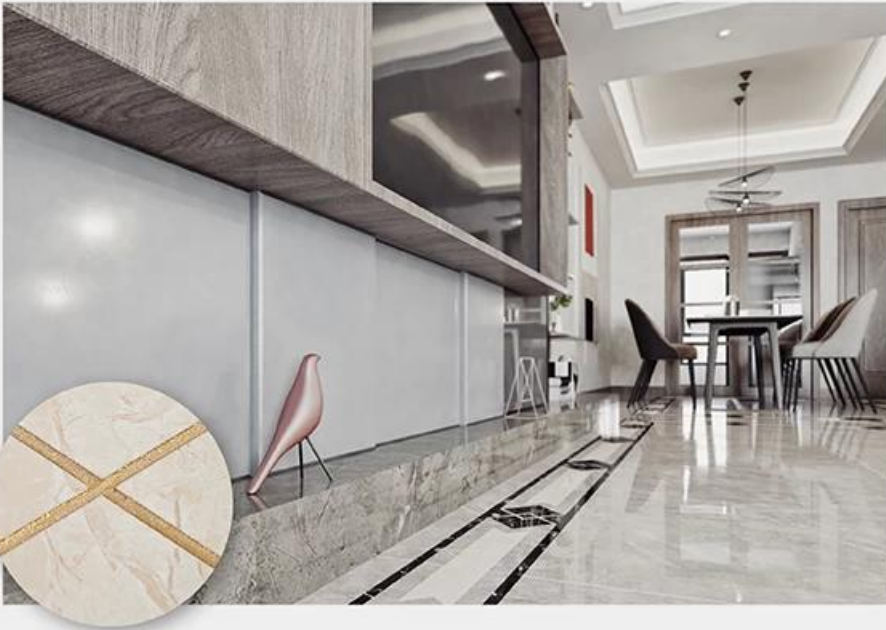

- Pure White
- Ivory
- Lemon Gold
- Pearl Gold
- Light Gold
- Lime Gold
- Amber Gold
- Nobility Gold
- Luxury Gold
- Shiny Gold
- Dazzle Gold
- Moonlight Silver
- Shiny Silver
- Dazzle Silver
- Light Gray
- Noble Gray
- Silver Gray
- Champaign Gold
- Bronze
- Rose Gold
- Coffee Brown
- Black Pearl

Berikan Solusi Kesenjangan Seluruh Kamar