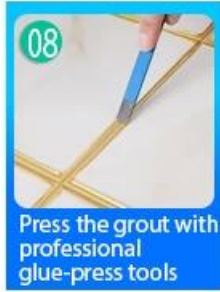

Alat berdekatan bersama profesional

Keuntungan Perusahaan