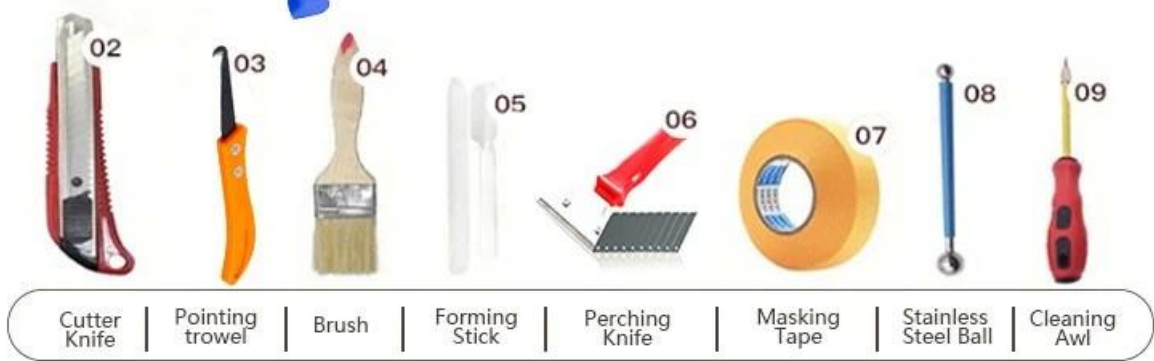

Alat berdekatan bersama profesional

Keuntungan Perusahaan