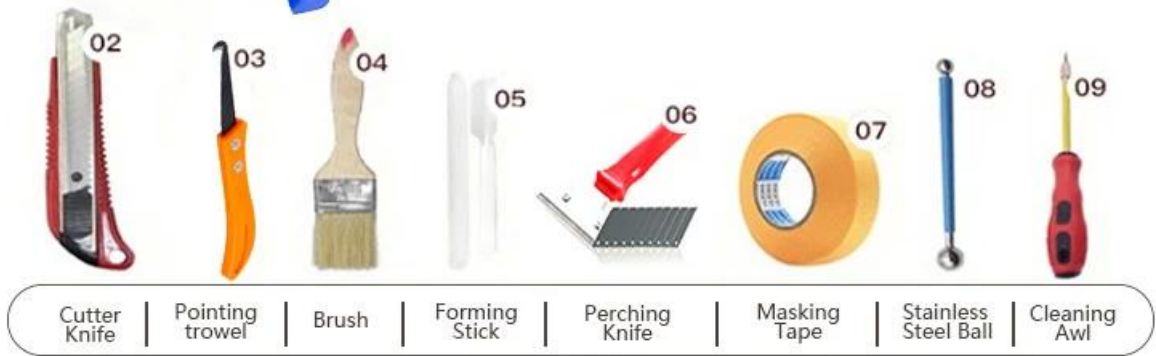

Alat berdekatan bersama profesional

Keuntungan Perusahaan